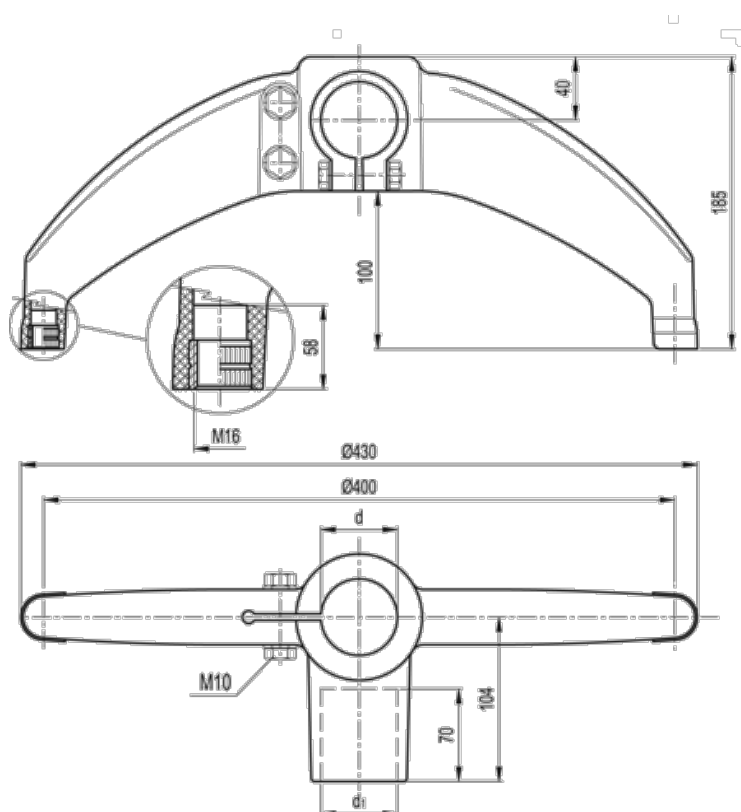

Varenummer: 2310419626
Beskrivelse: E+G Støttefod med samleled
BAG2-180-48-48-A

Mål

d (tomme) = 1 1/2 Gas
d1 (mm) = 48.3
d1 (tomme) = 1 1/2 Gas
d mm = 48.3
Vægt (g) = 700